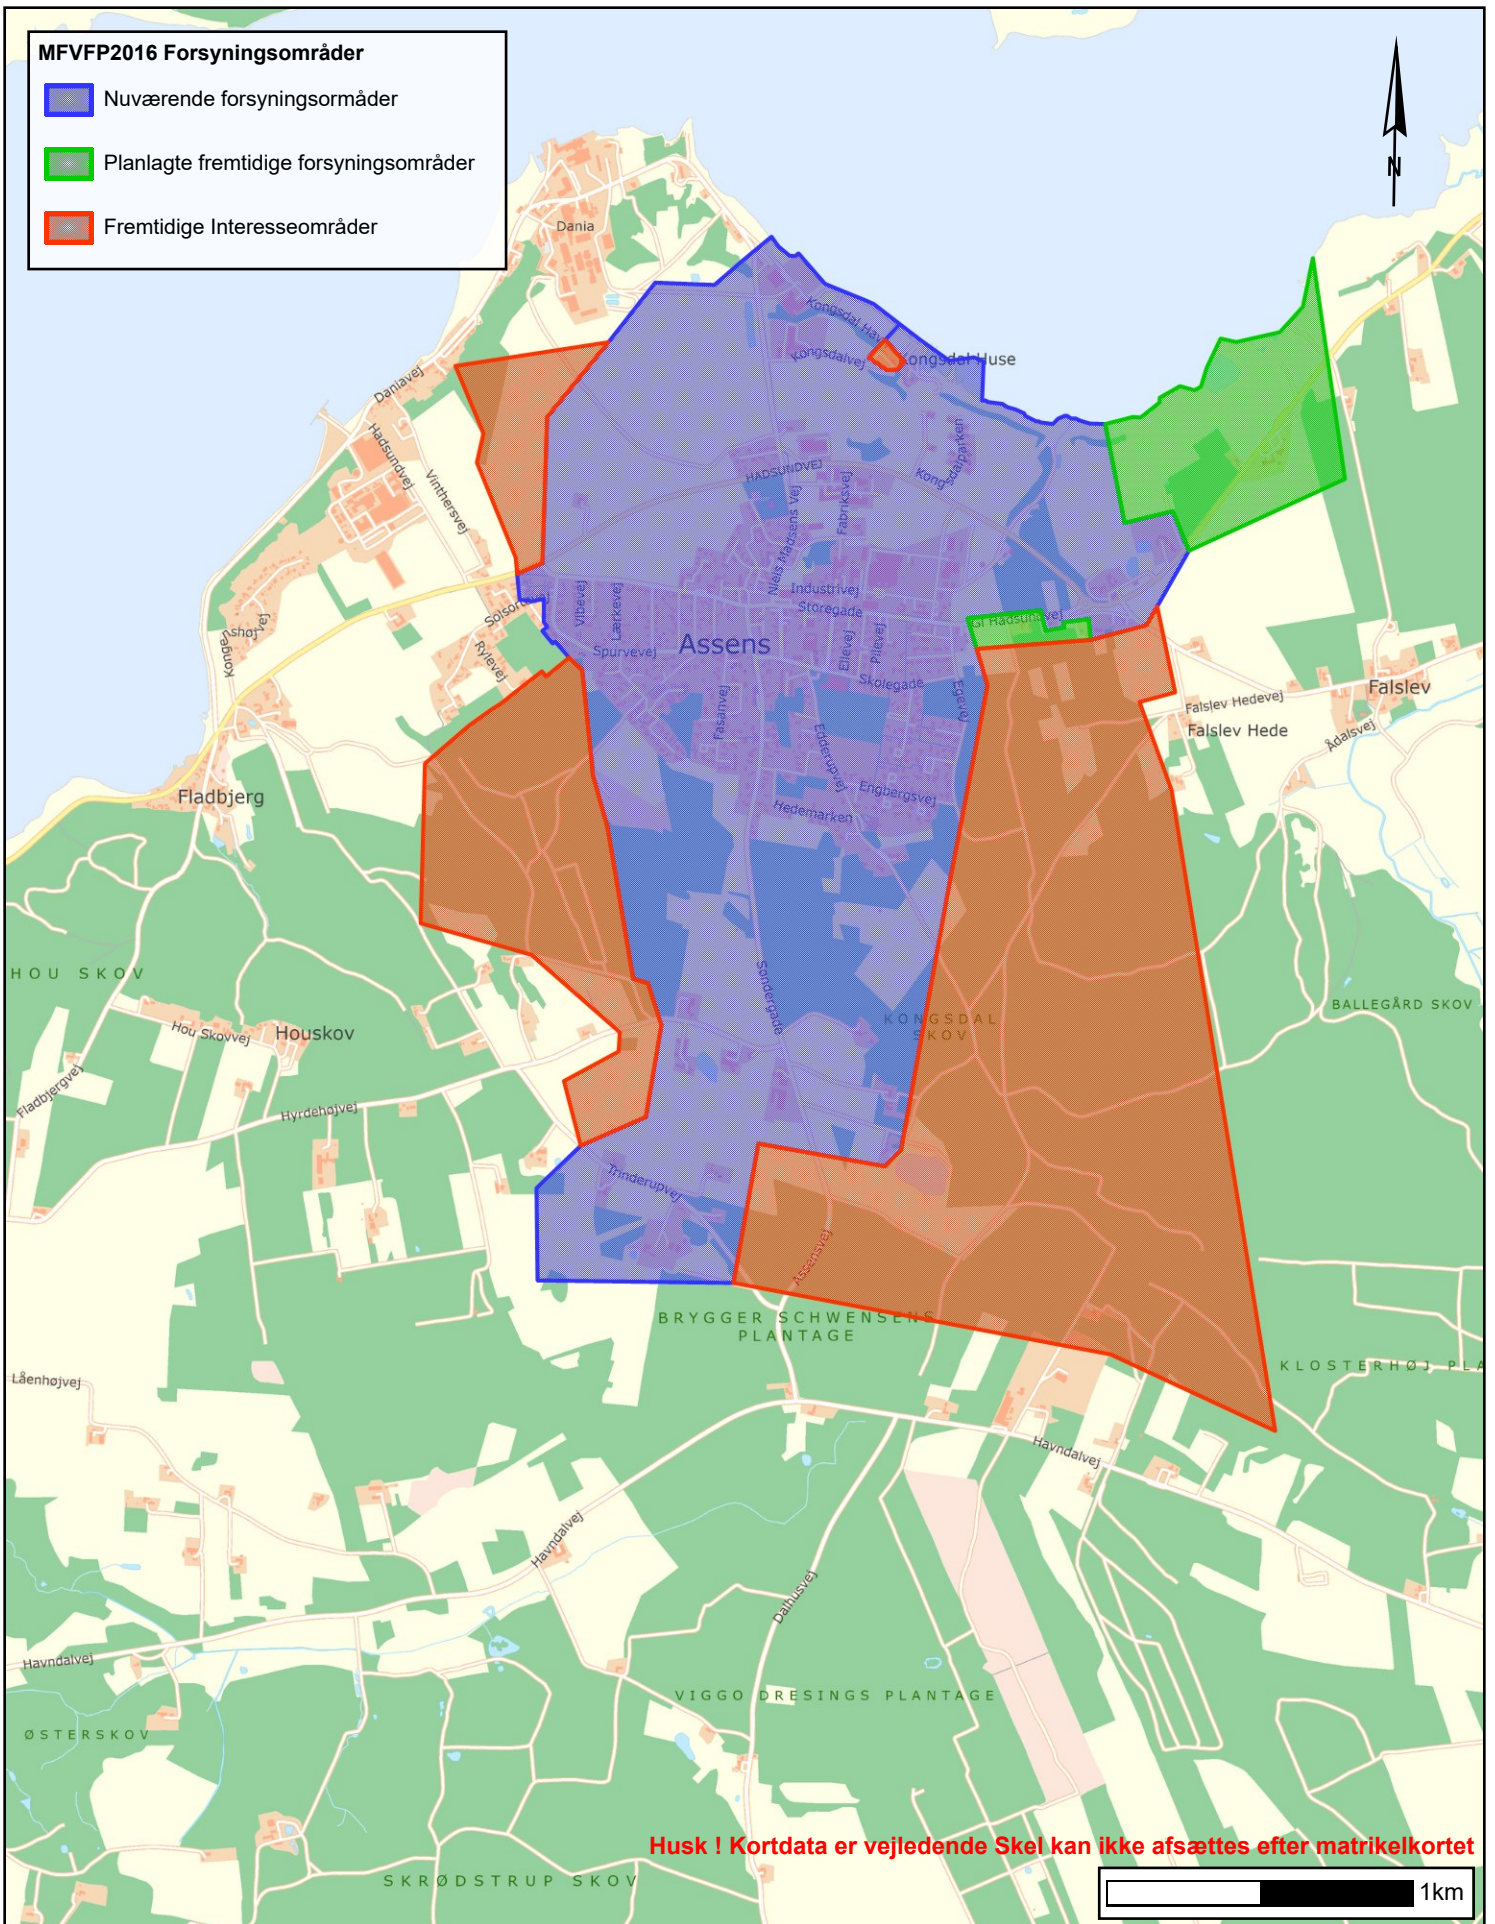

MFVFP2016 Forsyningsområder

-  Nuværende forsyningsområder
-  Planlagte fremtidige forsyningsområder
-  Fremtidige Interesseområder

Husk ! Kortdata er vejledende Skel kan ikke afsættes efter matrikelkortet

1km

Assens Vandværk
Forsyningsområde

Tidspunkt: 16-06-2023 11:03:44
Målestoksforhold: 1:25000